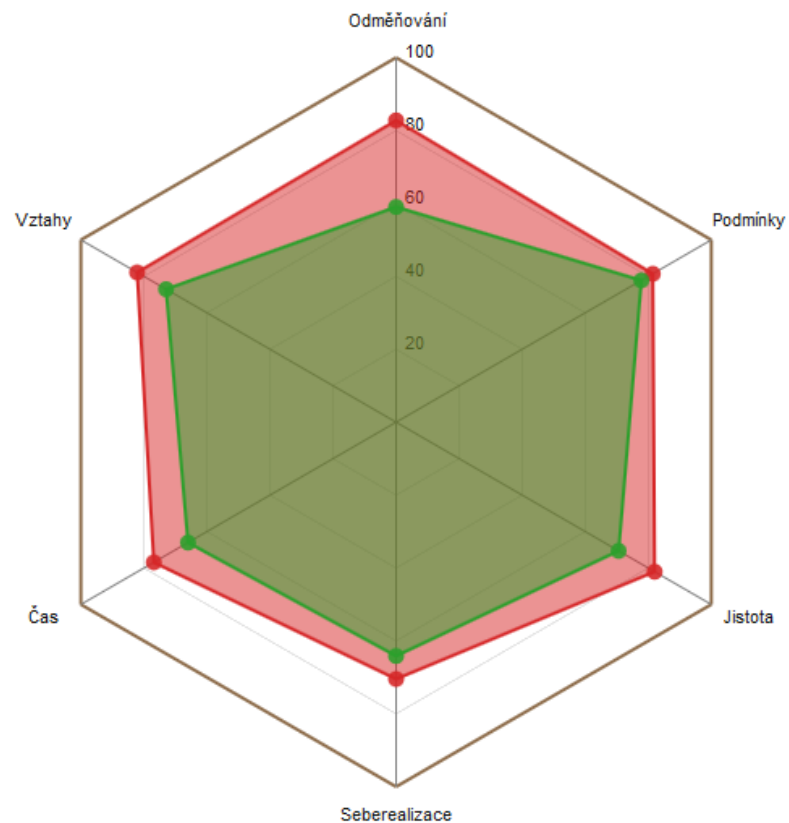

KPŽ
2018

Informační portál KPŽ