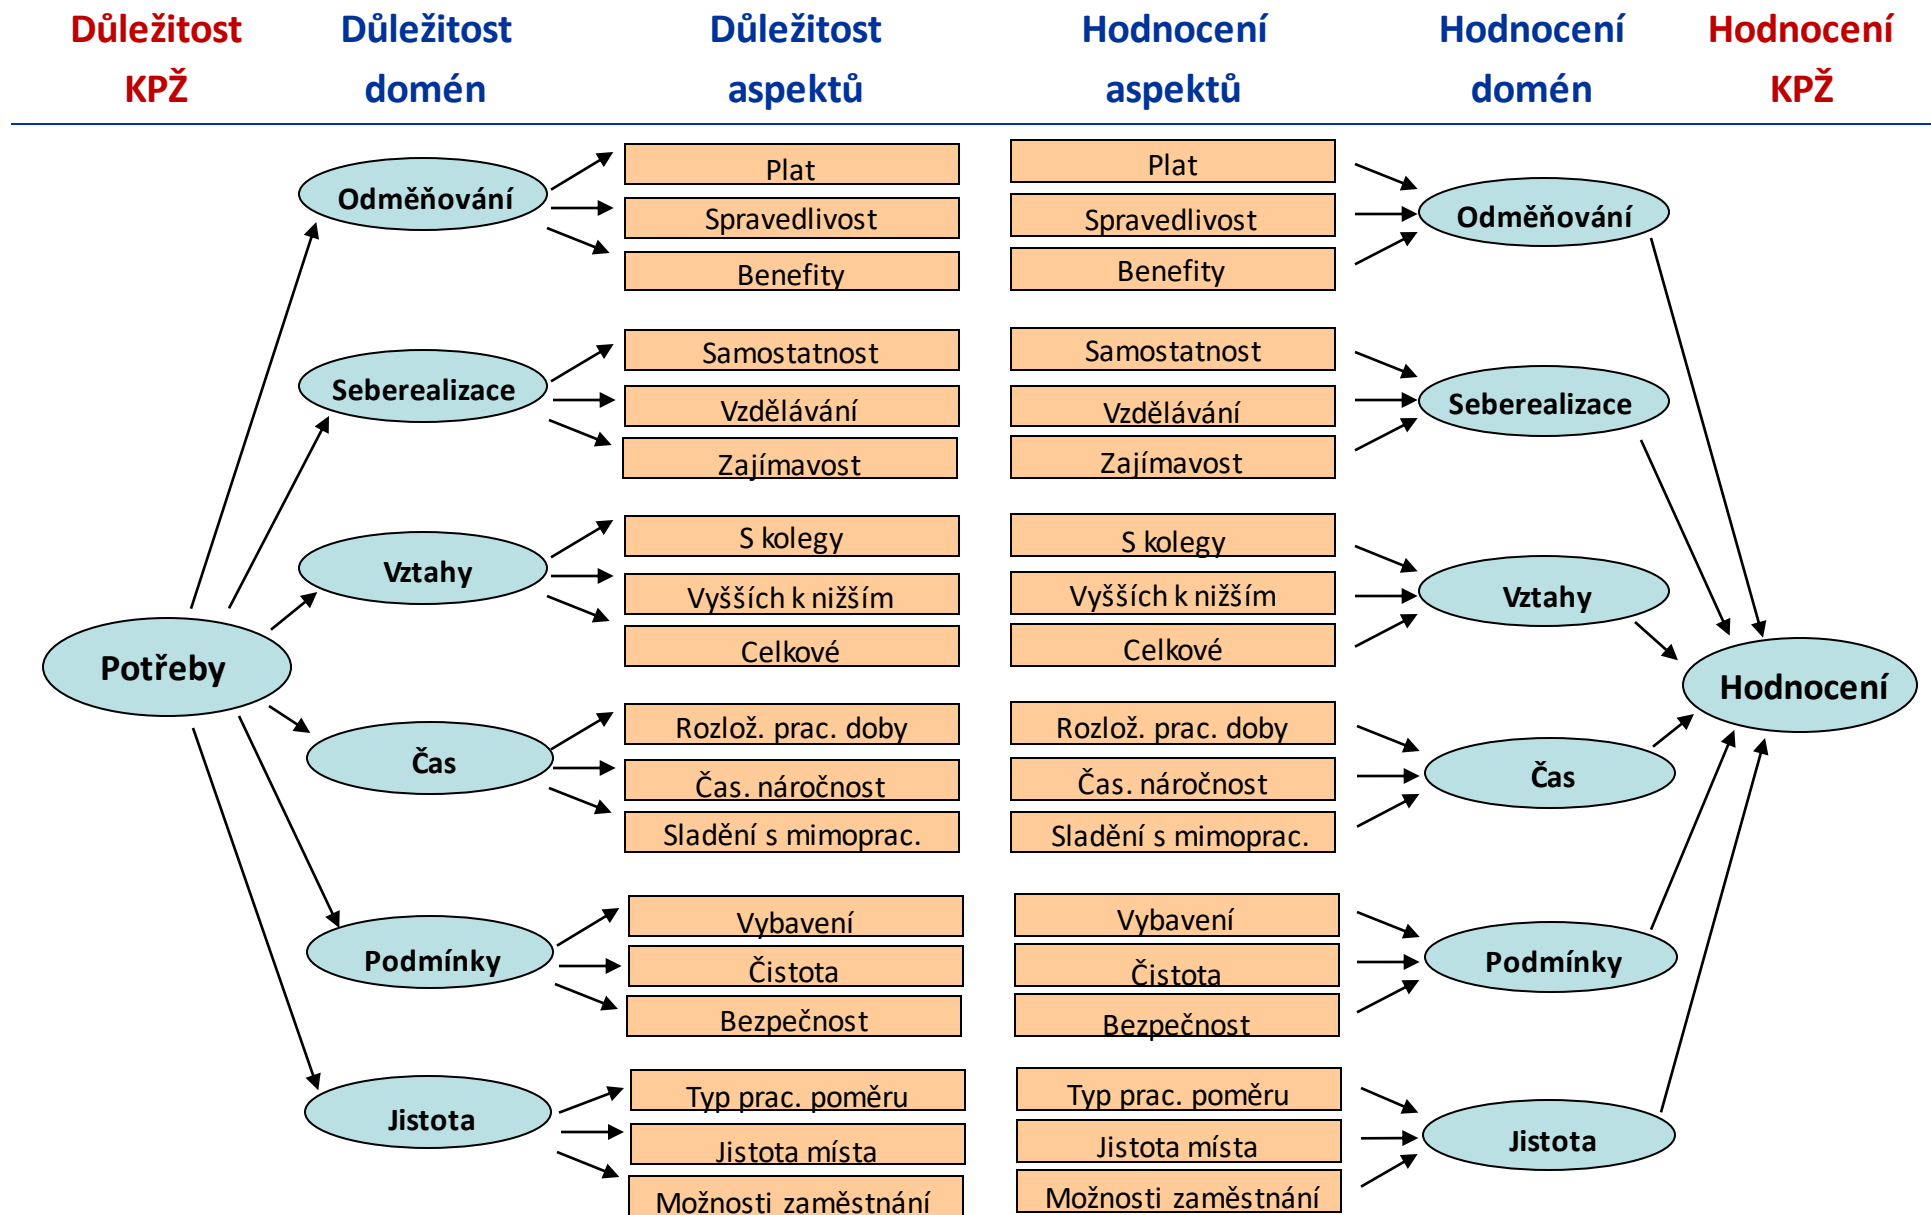

2014: finální metodika SQWLi pro opakovaný sběr dat o KPŽ v ČR

Podrobnosti v přílohách

Struktura SQWLi

	6 domén	18 aspektů
Odměňování		Výše výdělku, platu Spravedlivé odměňování Nefinanční výhody
Seberealizace		Zajímavost práce Další vzdělávání a osobní rozvoj Samostatnost práce
Vztahy		Vztahy s kolegy Chování nadřízených k podřízeným Celkové mezilidské vztahy
Čas		Časová náročnost Rozložení pracovní doby Dostatek času na rodinu, na sebe
Podmínky		Bezpečnost práce a ochrany zdraví Technické vybavení v zaměstnání Čistota, pořádek a hygiena
Jistota		Charakter pracovního poměru Jistota pracovního místa Rozvíjení se pro další uplatnění

Model měření SQWLi

Využití SQWLi

Výzkum -> informace o KPŽ

Komunikační nástroj

- nastolování agendy, udržování tématu KPŽ v agendě
- impulsy do politického jednání
- argumenty pro rozhodování
- ...

Informační portál kvality pracovního života v ČR: [//kvalitapracovnihozivota.vubp.cz/](http://kvalitapracovnihozivota.vubp.cz/)