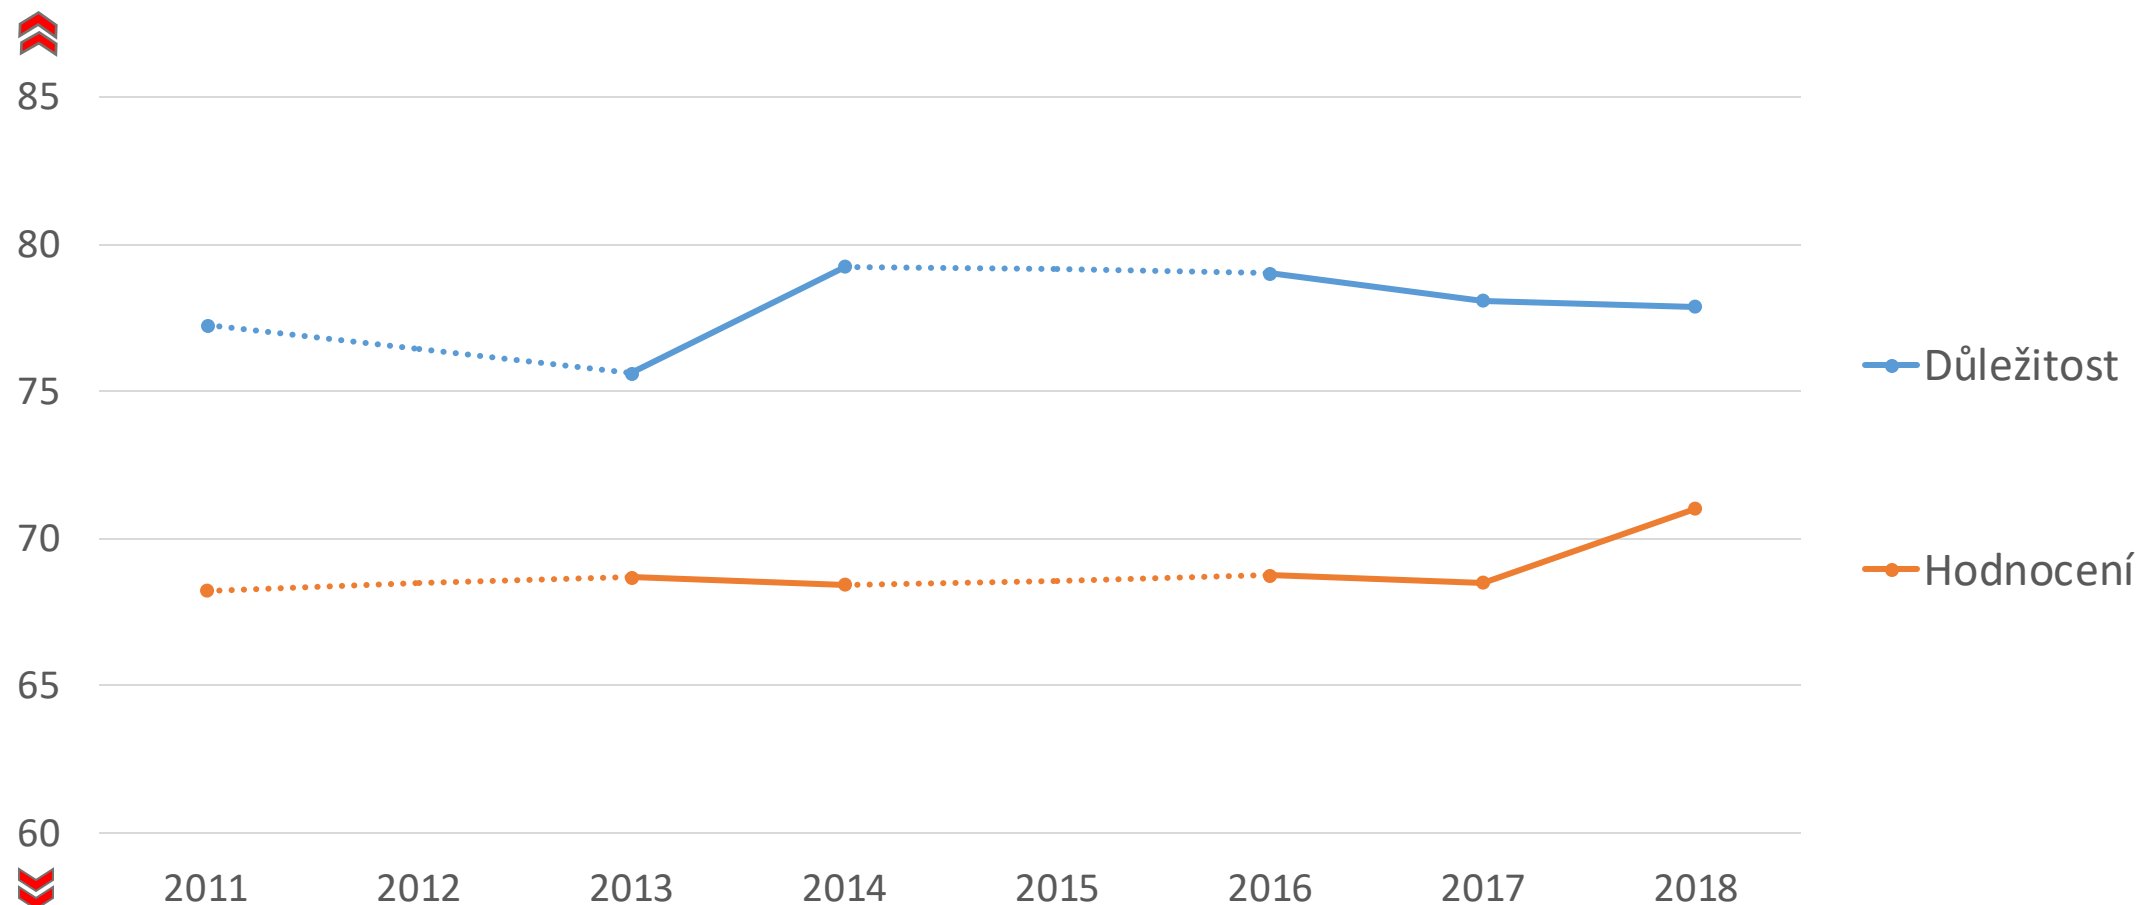

KPŽ
2018

Důležitost a hodnocení KPŽ